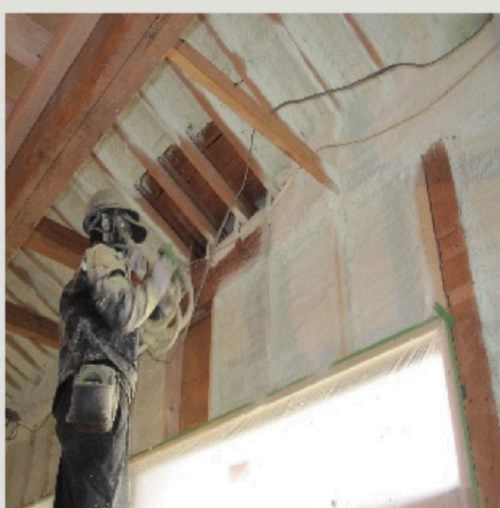

ゼロから想いをカタチにする
ゼロスタイル
リフォーム・リノベーション

古民家再生へ
つかさ建設株式会社

Before

リビング

キッチン

外部

築100年を超える古民家と蔵のリフォームです。昔ながらのつくりは段差が多く、冬は室内でもたいへん寒く感じます。古き良きものを活かしつつ、快適な生活を送って頂くために、素材を生かしたデザイン・省エネ化・耐震化を図りました。当社のスタッフは社長も含め1級建築士・1級建築施工管理技士です。信頼できる仕事の一部をご覧ください。

Construction

工事中

増築部のベタ基礎・既存部はベタ基礎補強で耐震化を図ります

派手に解体しましたが、大切な構造部はしっかりのこします

増築部と既存部の接合、間取り変更により柱・梁の入替え及び構造補強中です。

断熱工事・内装工事状況です 現場はいつも美しく

After

大切な住まいを当社にお任せ頂きありがとうございました。お客様の笑顔が私たちの喜びです。