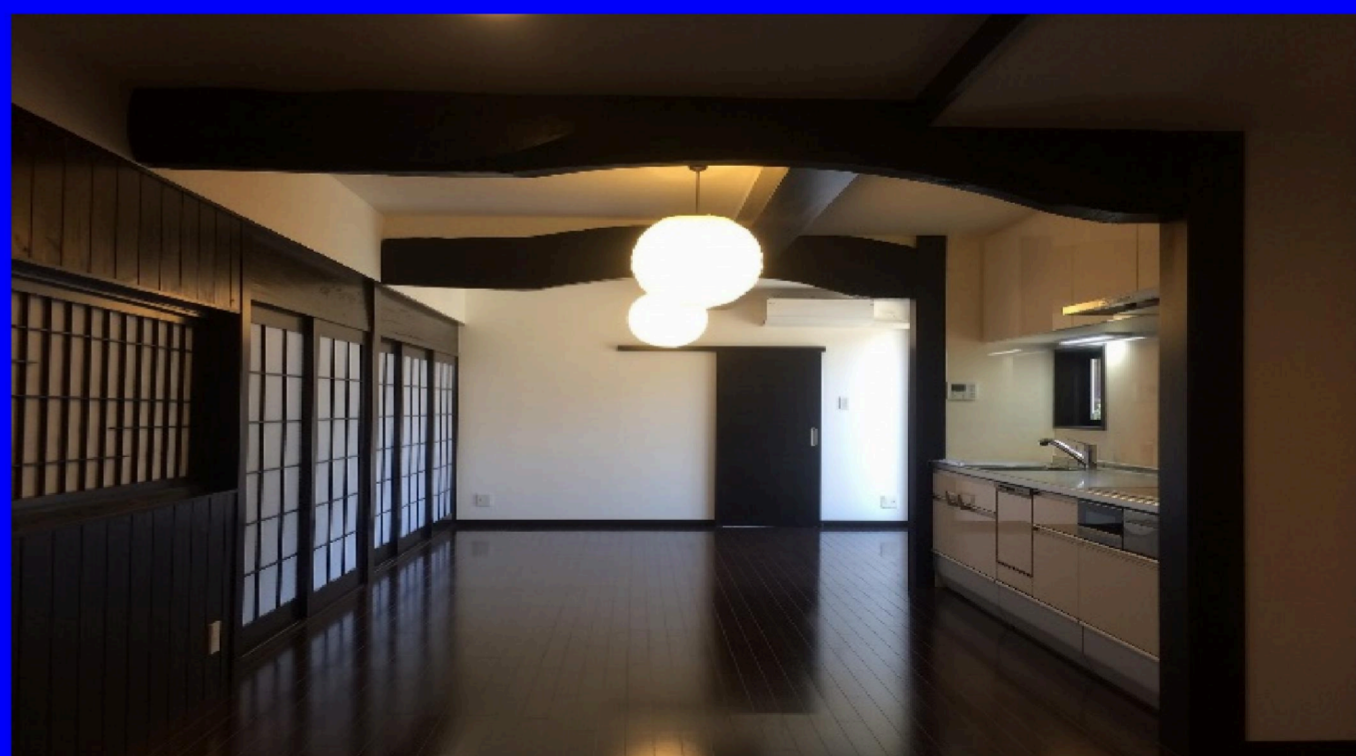

増築部と既存部の接合、間取り変更により柱・梁の入替え及び構造補強中です。

断熱工事・内装工事状況です 現場はいつも美しく

大切な住まいを当社にお任せ頂きありがとうございました。お客様の笑顔が私たちの喜びです。